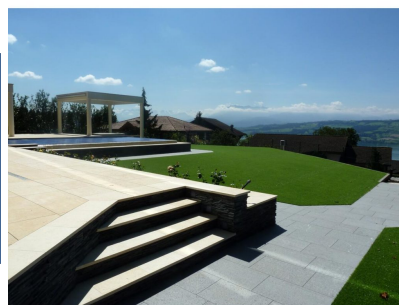

Preise

- 157.00 CHF /Lfm.

Details

Artikelnummer

37.211120

Einsatz

Umgebungs- und Gartenanlagen sowie öffentliche Anlagen

Breite in cm

200

Höhe in cm

3.6

Gewicht in kg

8.4

Bemerkungen

Kein Einstreuen