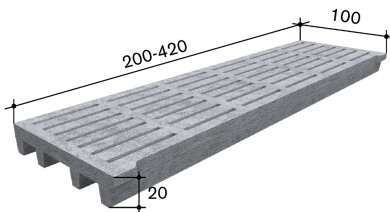

20

Schlitzbreite in mm

35

≈ Durchlass in %

16.5 (Softgrip S 30mm) oder 19.5 (Softgrip S 35mm)

Gewicht in kg

660

Gewicht in kg/m²

220

Oberfläche

Quarzsand

Bemerkungen

Verwendung mit Softgrip S möglich

Langschlitzrost 20/835 Softgrip-S optimiert Schlitz 35mm 310x100/20cm

Preise

- CHF /Stk.
- Ab 1-9 Stück - 337 CHF /Stk.
- Ab 10-19 Stück - 322 CHF /Stk.
- Ab 20-39 Stück - 292 CHF /Stk.
- Ab 40-59 Stück - 268 CHF /Stk.
- Ab 60 Stück - 262 CHF /Stk.

Details

Artikelnummer

10.108531