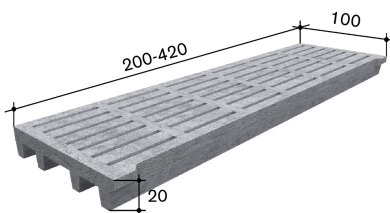

Einsatz

Milchvieh ab 200kg / Mastvieh

BVET-Nr.

12325

Länge in cm

380

Breite in cm

100

Höhe in cm

20

Schlitzbreite in mm

35

≈ Durchlass in %

16.5 (Softgrip S 30mm) oder 19.5 (Softgrip S 35mm)

Gewicht in kg

836

Gewicht in kg/m²

220

Oberfläche

Quarzsand

Bemerkungen

Verwendung mit Softgrip S möglich

**Langschlitzrost 20/835 Softgrip-S optimiert Schlitz 35mm
390x100/20cm**