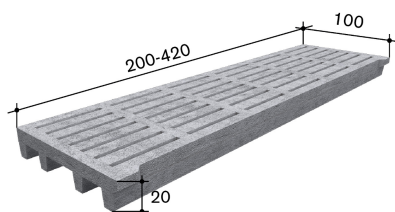

Oberfläche

Quarzsand

Bemerkungen

Verwendung mit Softgrip S möglich

Langschlitzrost 20/835 Softgrip-S optimiert Schlitz 35mm 230x100/20cm

Preise

- CHF /Stk.
- Ab 1-9 Stück - 252 CHF /Stk.
- Ab 10-19 Stück - 241 CHF /Stk.
- Ab 20-39 Stück - 216 CHF /Stk.
- Ab 40-59 Stück - 197 CHF /Stk.
- Ab 60 Stück - 191 CHF /Stk.

Details

Artikelnummer

10.108523

Einsatz

Milchvieh ab 200kg / Mastvieh

BVET-Nr.

12325

Länge in cm

230

Breite in cm

100

Höhe in cm