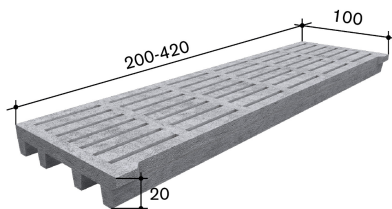

880

Gewicht in kg/m²

220

Oberfläche

Quarzsand

Bemerkungen

Verwendung mit Softgrip S möglich

**Langschlitzrost 20/835 Softgrip-S optimiert Schlitz 35mm
410x100/20cm**

Preise

- CHF /Stk.
- Ab 1-9 Stück - 429 CHF /Stk.
- Ab 10-19 Stück - 412 CHF /Stk.
- Ab 20-39 Stück - 380 CHF /Stk.
- Ab 40-59 Stück - 357 CHF /Stk.
- Ab 60 Stück - 352 CHF /Stk.

Details

Artikelnummer

10.108541

Einsatz

Milchvieh ab 200kg / Mastvieh

BVET-Nr.

12325

Länge in cm

410