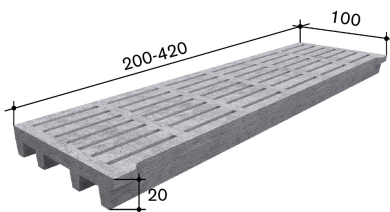

Breite in cm

100

Höhe in cm

20

Schlitzbreite in mm

35

≈ Durchlass in %

16.5 (Softgrip S 30mm) oder 19.5 (Softgrip S 35mm)

Gewicht in kg

902

Gewicht in kg/m²

220

Oberfläche

Quarzsand

Bemerkungen

Verwendung mit Softgrip S möglich

Langschlitzrost 20/835 Softgrip-S optimiert Schlitz 35mm 420x100/20cm

---

Preise

- CHF /Stk.
- Ab 1-9 Stück - 439 CHF /Stk.
- Ab 10-19 Stück - 421 CHF /Stk.
- Ab 20-39 Stück - 389 CHF /Stk.
- Ab 40-59 Stück - 367 CHF /Stk.
- Ab 60 Stück - 360 CHF /Stk.