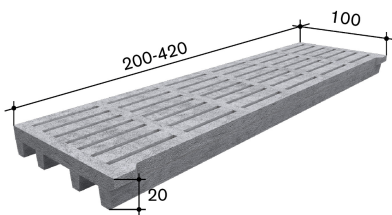

Oberfläche

Quarzsand

Bemerkungen

Verwendung mit Softgrip S möglich

Langschlitzrost 20/835 Softgrip-S optimiert Schlitz 35mm 300x100/20cm

Preise

- CHF /Stk.
- Ab 1-9 Stück - 326 CHF /Stk.
- Ab 10-19 Stück - 312 CHF /Stk.
- Ab 20-39 Stück - 282 CHF /Stk.
- Ab 40-59 Stück - 259 CHF /Stk.
- Ab 60 Stück - 253 CHF /Stk.

Details

Artikelnummer

10.108530

Einsatz

Milchvieh ab 200kg / Mastvieh

BVET-Nr.

12325

Länge in cm

300

Breite in cm

100

Höhe in cm