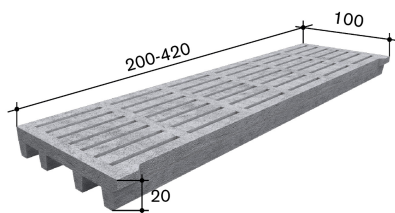

Langschlitzrost 20/835 Softgrip-S optimiert Schlitz 35mm 330x100/20cm

---

Preise

- CHF /Stk.
- Ab 1-9 Stück - 355 CHF /Stk.
- Ab 10-19 Stück - 338 CHF /Stk.
- Ab 20-39 Stück - 308 CHF /Stk.
- Ab 40-59 Stück - 285 CHF /Stk.
- Ab 60 Stück - 279 CHF /Stk.

Details

Artikelnummer

10.108533

Einsatz

Milchvieh ab 200kg / Mastvieh

BVET-Nr.

12325

Länge in cm

330

Breite in cm

100

Höhe in cm

20

Schlitzbreite in mm

35

≈ Durchlass in %

16.5 (Softgrip S 30mm) oder 19.5 (Softgrip S 35mm)

Gewicht in kg