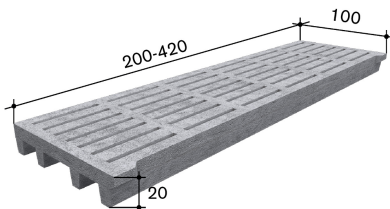

20

Schlitzbreite in mm

35

≈ Durchlass in %

16.5 (Softgrip S 30mm) oder 19.5 (Softgrip S 35mm)

Gewicht in kg

506

Gewicht in kg/m²

220

Oberfläche

Quarzsand

Bemerkungen

Verwendung mit Softgrip S möglich

Langschlitzrost 20/835 Softgrip-S optimiert Schlitz 35mm 240x100/20cm

Preise

- CHF /Stk.
- Ab 1-9 Stück - 262 CHF /Stk.
- Ab 10-19 Stück - 251 CHF /Stk.
- Ab 20-39 Stück - 224 CHF /Stk.
- Ab 40-59 Stück - 202 CHF /Stk.
- Ab 60 Stück - 198 CHF /Stk.

Details

Artikelnummer

10.108524