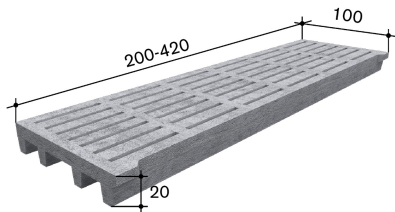

Preise

- CHF /Stk.
- Ab 1-9 Stück - 383 CHF /Stk.
- Ab 10-19 Stück - 366 CHF /Stk.
- Ab 20-39 Stück - 336 CHF /Stk.
- Ab 40-59 Stück - 312 CHF /Stk.
- Ab 60 Stück - 306 CHF /Stk.

Details

Artikelnummer

10.108536

Einsatz

Milchvieh ab 200kg / Mastvieh

BVET-Nr.

12325

Länge in cm

360

Breite in cm

100

Höhe in cm

20

Schlitzbreite in mm

35

≈ Durchlass in %

16.5 (Softgrip S 30mm) oder 19.5 (Softgrip S 35mm)

Gewicht in kg

792

Gewicht in kg/m²

220