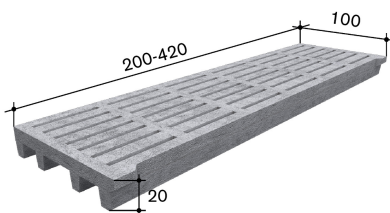

Einsatz

Milchvieh ab 200kg / Mastvieh

BVET-Nr.

12325

Länge in cm

310

Breite in cm

100

Höhe in cm

20

Schlitzbreite in mm

35

≈ Durchlass in %

16.5 (Softgrip S 30mm) oder 19.5 (Softgrip S 35mm)

Gewicht in kg

680

Gewicht in kg/m²

220

Oberfläche

Quarzsand

Bemerkungen

Verwendung mit Softgrip S möglich

**Langschlitzrost 20/835 Softgrip-S optimiert Schlitz 35mm
320x100/20cm**