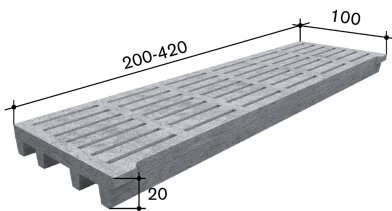

16.5 (Softgrip S 30mm) oder 19.5 (Softgrip S 35mm)

Gewicht in kg

440

Gewicht in kg/m²

220

Oberfläche

Quarzsand

Bemerkungen

Verwendung mit Softgrip S möglich

Langschlitzrost 20/835 Softgrip-S optimiert Schlitz 35mm 210x100/20cm

**Preise**

- CHF /Stk.
- Ab 1-9 Stück - 231 CHF /Stk.
- Ab 10-19 Stück - 220 CHF /Stk.
- Ab 20-39 Stück - 196 CHF /Stk.
- Ab 40-59 Stück - 182 CHF /Stk.
- Ab 60 Stück - 173 CHF /Stk.