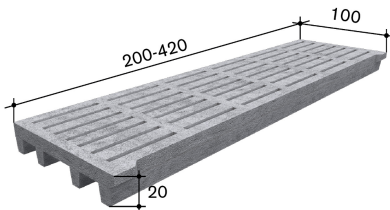

572

Gewicht in kg/m²

220

Oberfläche

Quarzsand

Bemerkungen

Verwendung mit Softgrip S möglich

**Langschlitzrost 20/835 Softgrip-S optimiert Schlitz 35mm
270x100/20cm**

Preise

- CHF /Stk.
- Ab 1-9 Stück - 295 CHF /Stk.
- Ab 10-19 Stück - 283 CHF /Stk.
- Ab 20-39 Stück - 252 CHF /Stk.
- Ab 40-59 Stück - 231 CHF /Stk.
- Ab 60 Stück - 225 CHF /Stk.

Details

Artikelnummer

10.108527

Einsatz

Milchvieh ab 200kg / Mastvieh

BVET-Nr.

12325

Länge in cm

270