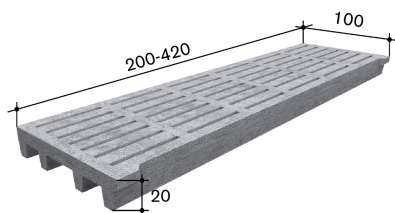

Langschlitzrost 20/835 Softgrip-S optimiert Schlitz 35mm 400x100/20cm

---

Preise

- CHF /Stk.
- Ab 1-9 Stück - 421 CHF /Stk.
- Ab 10-19 Stück - 403 CHF /Stk.
- Ab 20-39 Stück - 371 CHF /Stk.
- Ab 40-59 Stück - 347 CHF /Stk.
- Ab 60 Stück - 342 CHF /Stk.

Details

Artikelnummer

10.108540

Einsatz

Milchvieh ab 200kg / Mastvieh

BVET-Nr.

12325

Länge in cm

400

Breite in cm

100

Höhe in cm

20

Schlitzbreite in mm

35

≈ Durchlass in %

16.5 (Softgrip S 30mm) oder 19.5 (Softgrip S 35mm)

Gewicht in kg