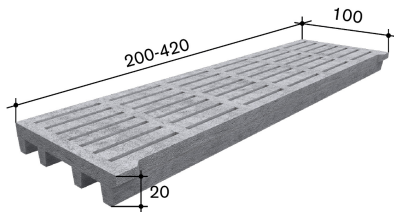

Preise

- CHF /Stk.
- Ab 1-9 Stück - 316 CHF /Stk.
- Ab 10-19 Stück - 303 CHF /Stk.
- Ab 20-39 Stück - 272 CHF /Stk.
- Ab 40-59 Stück - 251 CHF /Stk.
- Ab 60 Stück - 244 CHF /Stk.

Details

Artikelnummer

10.108529

Einsatz

Milchvieh ab 200kg / Mastvieh

BVET-Nr.

12325

Länge in cm

290

Breite in cm

100

Höhe in cm

20

Schlitzbreite in mm

35

≈ Durchlass in %

16.5 (Softgrip S 30mm) oder 19.5 (Softgrip S 35mm)

Gewicht in kg

638

Gewicht in kg/m²

220