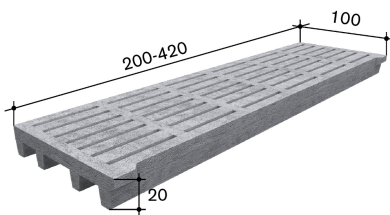

Breite in cm

100

Höhe in cm

20

Schlitzbreite in mm

35

≈ Durchlass in %

16.5 (Softgrip S 30mm) oder 19.5 (Softgrip S 35mm)

Gewicht in kg

748

Gewicht in kg/m²

220

Oberfläche

Quarzsand

Bemerkungen

Verwendung mit Softgrip S möglich

Langschlitzrost 20/835 Softgrip-S optimiert Schlitz 35mm 350x100/20cm

---

Preise

- CHF /Stk.
- Ab 1-9 Stück - 375 CHF /Stk.
- Ab 10-19 Stück - 358 CHF /Stk.
- Ab 20-39 Stück - 327 CHF /Stk.
- Ab 40-59 Stück - 303 CHF /Stk.
- Ab 60 Stück - 297 CHF /Stk.