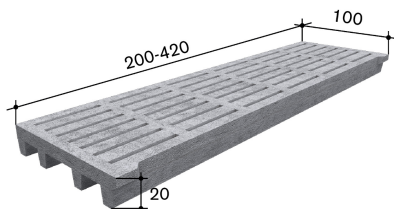

726

Gewicht in kg/m²

220

Oberfläche

Quarzsand

Bemerkungen

Verwendung mit Softgrip S möglich

**Langschlitzrost 20/835 Softgrip-S optimiert Schlitz 35mm
340x100/20cm**

Preise

- CHF /Stk.
- Ab 1-9 Stück - 365 CHF /Stk.
- Ab 10-19 Stück - 348 CHF /Stk.
- Ab 20-39 Stück - 319 CHF /Stk.
- Ab 40-59 Stück - 296 CHF /Stk.
- Ab 60 Stück - 289 CHF /Stk.

Details

Artikelnummer

10.108534

Einsatz

Milchvieh ab 200kg / Mastvieh

BVET-Nr.

12325

Länge in cm

340