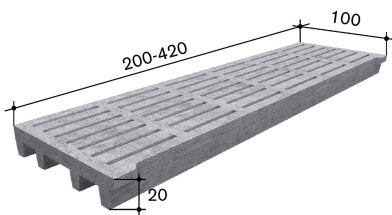

Oberfläche

Quarzsand

Bemerkungen

Verwendung mit Softgrip S möglich

Langschlitzrost 20/835 Softgrip-S optimiert Schlitz 35mm 370x100/20cm

Preise

- CHF /Stk.
- Ab 1-9 Stück - 393 CHF /Stk.
- Ab 10-19 Stück - 377 CHF /Stk.
- Ab 20-39 Stück - 345 CHF /Stk.
- Ab 40-59 Stück - 322 CHF /Stk.
- Ab 60 Stück - 317 CHF /Stk.

Details

Artikelnummer

10.108537

Einsatz

Milchvieh ab 200kg / Mastvieh

BVET-Nr.

12325

Länge in cm

370

Breite in cm

100

Höhe in cm