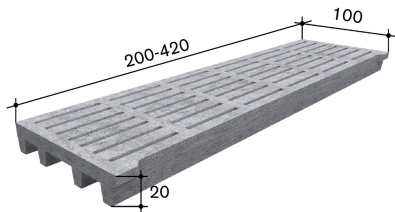

Preise

- CHF /Stk.
- Ab 1-9 Stück - 241 CHF /Stk.
- Ab 10-19 Stück - 230 CHF /Stk.
- Ab 20-39 Stück - 206 CHF /Stk.
- Ab 40-59 Stück - 188 CHF /Stk.
- Ab 60 Stück - 181 CHF /Stk.

Details

Artikelnummer

10.108522

Einsatz

Milchvieh ab 200kg / Mastvieh

BVET-Nr.

12325

Länge in cm

220

Breite in cm

100

Höhe in cm

20

Schlitzbreite in mm

35

≈ Durchlass in %

16.5 (Softgrip S 30mm) oder 19.5 (Softgrip S 35mm)

Gewicht in kg

484

Gewicht in kg/m²

220