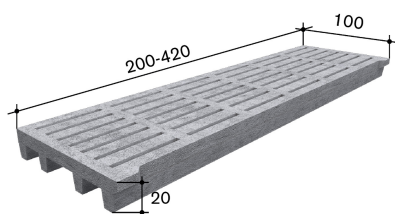

Langschlitzrost Typ 20/835 für Gummiauflage Softgrip S optimiert

Langschlitzrost 20/835 Softgrip-S optimiert Schlitz 35mm
200x100/20cm

Preise

- CHF /Stk.
- Ab 1-9 Stück - 217 CHF /Stk.
- Ab 10-19 Stück - 208 CHF /Stk.
- Ab 20-39 Stück - 185 CHF /Stk.
- Ab 40-59 Stück - 167 CHF /Stk.
- Ab 60 Stück - 161 CHF /Stk.