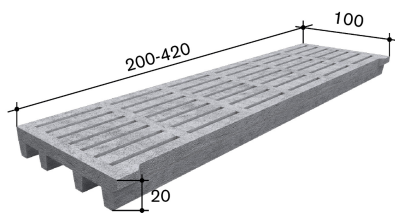

Langschlitzrost 20/835 Softgrip-S optimiert Schlitz 35mm 260x100/20cm

---

Preise

- CHF /Stk.
- Ab 1-9 Stück - 284 CHF /Stk.
- Ab 10-19 Stück - 271 CHF /Stk.
- Ab 20-39 Stück - 243 CHF /Stk.
- Ab 40-59 Stück - 222 CHF /Stk.
- Ab 60 Stück - 216 CHF /Stk.

Details

Artikelnummer

10.108526

Einsatz

Milchvieh ab 200kg / Mastvieh

BVET-Nr.

12325

Länge in cm

260

Breite in cm

100

Höhe in cm

20

Schlitzbreite in mm

35

≈ Durchlass in %

16.5 (Softgrip S 30mm) oder 19.5 (Softgrip S 35mm)

Gewicht in kg