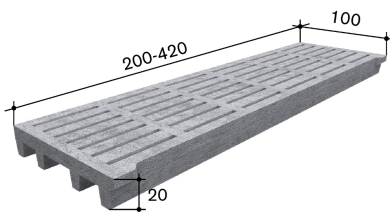

Breite in cm

100

Höhe in cm

20

Schlitzbreite in mm

35

≈ Durchlass in %

16.5 (Softgrip S 30mm) oder 19.5 (Softgrip S 35mm)

Gewicht in kg

594

Gewicht in kg/m²

220

Oberfläche

Quarzsand

Bemerkungen

Verwendung mit Softgrip S möglich

Langschlitzrost 20/835 Softgrip-S optimiert Schlitz 35mm 280x100/20cm

---

Preise

- CHF /Stk.
- Ab 1-9 Stück - 307 CHF /Stk.
- Ab 10-19 Stück - 292 CHF /Stk.
- Ab 20-39 Stück - 262 CHF /Stk.
- Ab 40-59 Stück - 241 CHF /Stk.
- Ab 60 Stück - 233 CHF /Stk.