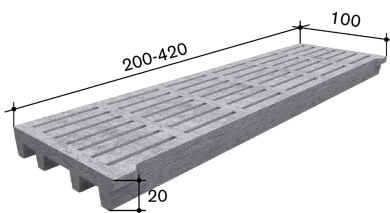

Einsatz

Milchvieh ab 200kg / Mastvieh

BVET-Nr.

12325

Länge in cm

240

Breite in cm

100

Höhe in cm

20

Schlitzbreite in mm

35

≈ Durchlass in %

16.5 (Softgrip S 30mm) oder 19.5 (Softgrip S 35mm)

Gewicht in kg

528

Gewicht in kg/m²

220

Oberfläche

Quarzsand

Bemerkungen

Verwendung mit Softgrip S möglich

**Langschlitzrost 20/835 Softgrip-S optimiert Schlitz 35mm
250x100/20cm**