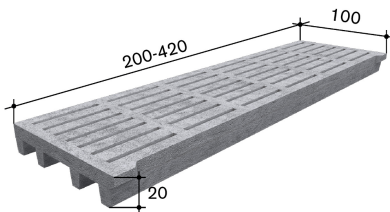

20

Schlitzbreite in mm

35

≈ Durchlass in %

16.5 (Softgrip S 30mm) oder 19.5 (Softgrip S 35mm)

Gewicht in kg

814

Gewicht in kg/m²

220

Oberfläche

Quarzsand

Bemerkungen

Verwendung mit Softgrip S möglich

Langschlitzrost 20/835 Softgrip-S optimiert Schlitz 35mm 380x100/20cm

Preise

- CHF /Stk.
- Ab 1-9 Stück - 402 CHF /Stk.
- Ab 10-19 Stück - 384 CHF /Stk.
- Ab 20-39 Stück - 354 CHF /Stk.
- Ab 40-59 Stück - 331 CHF /Stk.
- Ab 60 Stück - 325 CHF /Stk.

Details

Artikelnummer

10.108538