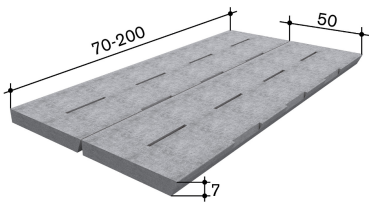

Zuschlag für Schlitzeinteilung pro Mass.

Oeko-Schlitzboden 17/02 mit 2% Durchlass 120x50/07cm

Typ 17/02 mit 2% Durchlass

Preise

- CHF /Stk.
- Ab 1-29 Stück - 49 CHF /Stk.
- Ab 20-49 Stück - 47.00 CHF /Stk.
- Ab 50-99 Stück - 43.00 CHF /Stk.
- Ab 100-199 Stück - 39.00 CHF /Stk.
- Ab 200 Stück - 37.00 CHF /Stk.