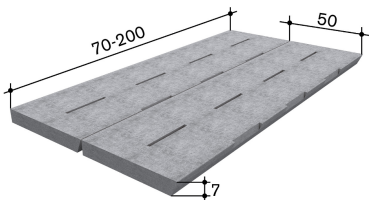

Zuschlag für Schlitzeinteilung pro Mass.

Oeko-Schlitzboden 17/02 mit 2% Durchlass 170x50/07cm

Typ 17/02 mit 2% Durchlass

**Preise**

- CHF /Stk.
- Ab 1-29 Stück - 69 CHF /Stk.
- Ab 20-49 Stück - 66.00 CHF /Stk.