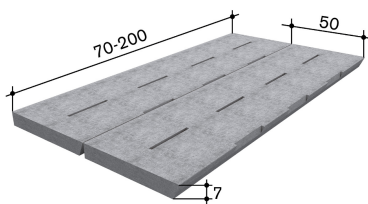

Oeko-Schlitzboden für Neu- und Umbauten Typ 17/02

Oeko-Schlitzboden 17/02 mit 2% Durchlass 70x50/07cm

Typ 17/02 mit 2% Durchlass

Preise

- CHF /Stk.
- Ab 1-29 Stück - 43 CHF /Stk.
- Ab 20-49 Stück - 42.00 CHF /Stk.
- Ab 50-99 Stück - 36.00 CHF /Stk.
- Ab 100-199 Stück - 33.00 CHF /Stk.
- Ab 200 Stück - 31.00 CHF /Stk.