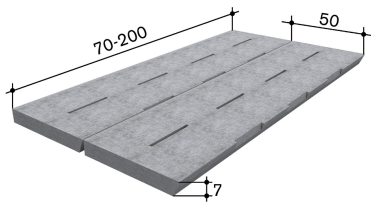

Bemerkungen

Zuschlag für Schlitzeinteilung pro Mass.

Oeko-Schlitzboden 17/02 mit 2% Durchlass 180x50/07cm

Typ 17/02 mit 2% Durchlass

Preise

- CHF /Stk.
- Ab 1-29 Stück - 72 CHF /Stk.
- Ab 20-49 Stück - 69.00 CHF /Stk.
- Ab 50-99 Stück - 62.00 CHF /Stk.
- Ab 100-199 Stück - 59.00 CHF /Stk.
- Ab 200 Stück - 57.00 CHF /Stk.