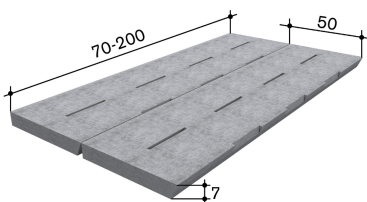

80

Breite in cm

50

Höhe in cm

7

Schlitzbreite in mm

15

≈ Durchlass in %

Zuschlag für Schlitzeinteilung pro Mass.

Oeko-Schlitzboden 17/02 mit 2% Durchlass 90x50/07cm

Typ 17/02 mit 2% Durchlass

Preise

- CHF /Stk.
- Ab 1-29 Stück - 43 CHF /Stk.

- Ab 20-49 Stück - 42.00 CHF /Stk.
- Ab 50-99 Stück - 36.00 CHF /Stk.
- Ab 100-199 Stück - 33.00 CHF /Stk.
- Ab 200 Stück - 31.00 CHF /Stk.