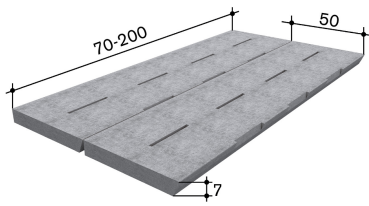

Bemerkungen

Zuschlag für Schlitzeinteilung pro Mass.

Oeko-Schlitzboden 17/02 mit 2% Durchlass 140x50/07cm

Typ 17/02 mit 2% Durchlass

Preise

- CHF /Stk.
- Ab 1-29 Stück - 57 CHF /Stk.
- Ab 20-49 Stück - 55.00 CHF /Stk.
- Ab 50-99 Stück - 48.00 CHF /Stk.
- Ab 100-199 Stück - 46.00 CHF /Stk.
- Ab 200 Stück - 44.00 CHF /Stk.