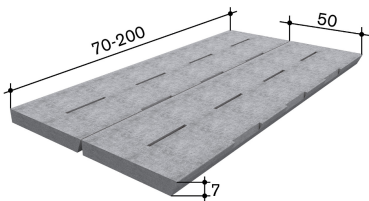

Zuschlag für Schlitzeinteilung pro Mass.

Oeko-Schlitzboden 17/02 mit 2% Durchlass 160x50/07cm

Typ 17/02 mit 2% Durchlass

Preise

- CHF /Stk.
- Ab 1-29 Stück - 64 CHF /Stk.
- Ab 20-49 Stück - 61.00 CHF /Stk.
- Ab 50-99 Stück - 56.00 CHF /Stk.
- Ab 100-199 Stück - 53.00 CHF /Stk.
- Ab 200 Stück - 51.00 CHF /Stk.