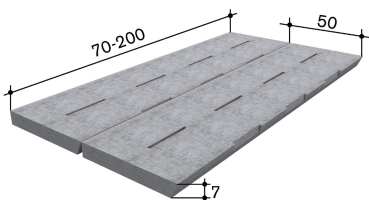

Zuschlag für Schlitzeinteilung pro Mass.

Oeko-Schlitzboden 17/02 mit 2% Durchlass 210x50/07cm

Typ 17/02 mit 2% Durchlass

**Preise**

- CHF /Stk.
- Ab 1-29 Stück - 83 CHF /Stk.
- Ab 20-49 Stück - 79.00 CHF /Stk.