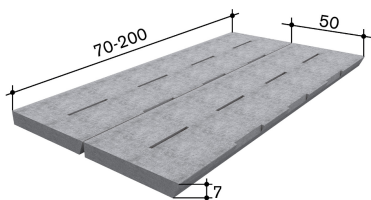

Zuschlag für Schlitzteilung pro Mass.

Oeko-Schlitzboden 17/02 mit 2% Durchlass 130x50/07cm

Typ 17/02 mit 2% Durchlass

**Preise**

- CHF /Stk.
- Ab 1-29 Stück - 54 CHF /Stk.
- Ab 20-49 Stück - 51.00 CHF /Stk.