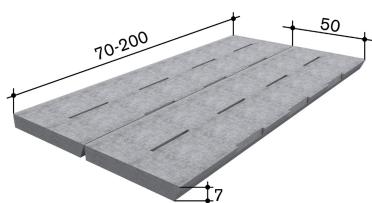

Zuschlag für Schlitzeinteilung pro Mass.

Oeko-Schlitzboden 17/02 mit 2% Durchlass 150x50/07cm

Typ 17/02 mit 2% Durchlass

Preise

- CHF /Stk.
- Ab 1-29 Stück - 60 CHF /Stk.
- Ab 20-49 Stück - 57.00 CHF /Stk.
- Ab 50-99 Stück - 52.00 CHF /Stk.
- Ab 100-199 Stück - 49.00 CHF /Stk.
- Ab 200 Stück - 47.00 CHF /Stk.