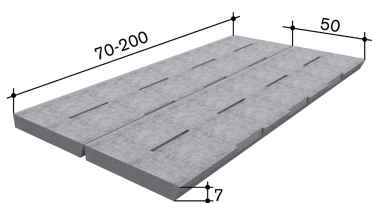

100

Breite in cm

50

Höhe in cm

7

Schlitzbreite in mm

15

≈ Durchlass in %

Zuschlag für Schlitzeinteilung pro Mass.

Oeko-Schlitzboden 17/02 mit 2% Durchlass 110x50/07cm

Typ 17/02 mit 2% Durchlass

Preise

- CHF /Stk.
- Ab 1-29 Stück - 45 CHF /Stk.
- Ab 20-49 Stück - 44.00 CHF /Stk.
- Ab 50-99 Stück - 39.00 CHF /Stk.
- Ab 100-199 Stück - 37.00 CHF /Stk.
- Ab 200 Stück - 35.00 CHF /Stk.