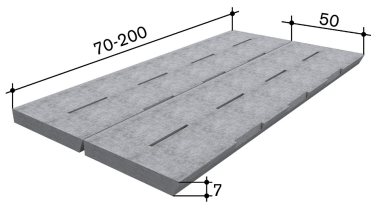

90

Breite in cm

50

Höhe in cm

7

Schlitzbreite in mm

15

≈ Durchlass in %

Zuschlag für Schlitzeinteilung pro Mass.

Oeko-Schlitzboden 17/02 mit 2% Durchlass 100x50/07cm

Typ 17/02 mit 2% Durchlass

Preise

- CHF /Stk.
- Ab 1-29 Stück - 43 CHF /Stk.
- Ab 20-49 Stück - 42.00 CHF /Stk.
- Ab 50-99 Stück - 36.00 CHF /Stk.
- Ab 100-199 Stück - 33.00 CHF /Stk.
- Ab 200 Stück - 31.00 CHF /Stk.