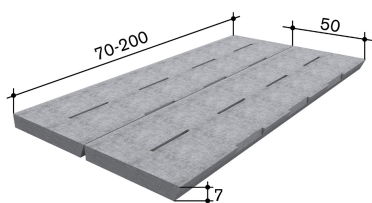

Zuschlag für Schlitzeinteilung pro Mass.

Oeko-Schlitzboden 17/02 mit 2% Durchlass 190x50/07cm

Typ 17/02 mit 2% Durchlass

Preise

- CHF /Stk.
- Ab 1-29 Stück - 75 CHF /Stk.
- Ab 20-49 Stück - 73.00 CHF /Stk.
- Ab 50-99 Stück - 65.00 CHF /Stk.
- Ab 100-199 Stück - 62.00 CHF /Stk.
- Ab 200 Stück - 60.00 CHF /Stk.