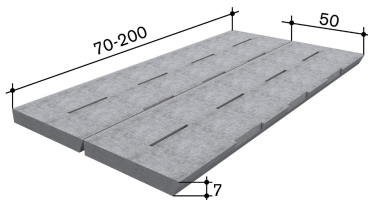

70

Breite in cm

50

Höhe in cm

7

Schlitzbreite in mm

15

≈ Durchlass in %

Zuschlag für Schlitzeinteilung pro Mass.

Oeko-Schlitzboden 17/02 mit 2% Durchlass 80x50/07cm

Typ 17/02 mit 2% Durchlass

Preise

- CHF /Stk.
- Ab 1-29 Stück - 43 CHF /Stk.
- Ab 20-49 Stück - 42.00 CHF /Stk.
- Ab 50-99 Stück - 36.00 CHF /Stk.
- Ab 100-199 Stück - 33.00 CHF /Stk.
- Ab 200 Stück - 31.00 CHF /Stk.