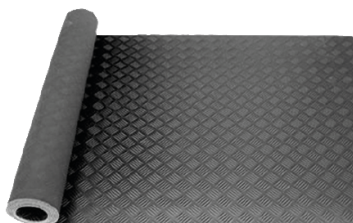

Riffel Checker

Rollenmatte Riffel Checker 6mm/140cm

Oberfläche

Unterfläche

Preise

- 81.00 CHF /Lfm.

Details

Artikelnummer

40.455140

Material

Neugummi

Einsatz

Fussmatte

Breite in cm

140

Mattendicke in mm